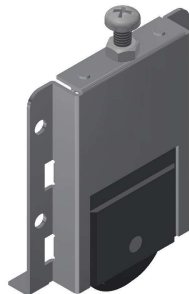

Stil Türen

- Deckenschiene

Breite x Höhe
81,3 x 50 mm

- Bodenschiene

Breite x Höhe
59,4 x 6 mm

- Obere Rolle

Breite 38,6 mm

- Untere Rolle

Breite x Höhe
75 x 110 mm